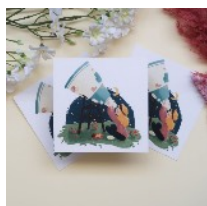

Dimensioni: 5x15 cm.

Disponibili con angoli arrotondati.

Segnalibri "Ninfee", "Stella cadente", "Primavera"

Segnalibri stampati su carta di alta qualità Natural Evolution (280 gr).

Dimensioni: 5x15 cm.

Disponibili con angoli arrotondati.

Segnalibri "Piccole case"

Segnalibri stampati su carta di alta qualità Natural Evolution (280 gr).

Dimensioni: 5x15 cm.

Disponibili con angoli arrotondati.

STAMPE A5 ~ 6.00 € cad

“Charlie e l'ukulele”

“Charlie e le cassette per uccelli”

Stampe artistiche stampate su carta di alta qualità Natural Evolution (280 gr).
Dimensioni: 14x21 cm (A5)

STAMPE FINE ART ~ 8.00 € cad

Stampa Fine Art "Foresta Innevata"

Stampa fine art stampata su carta di alta qualità William Turner (190 gr).
Dimensioni: 14x21 cm (A5)

STAMPE QUADRATE ~ 6.00 € cad

“La sognatrice”

“L'esploratrice”

“L'ecclettica”

“La viaggiatrice nel tempo”

“L'avventurosa”

Stampe artistiche stampate su carta di alta qualità Fedrigoni Savile Row (250 gr).
Dimensioni: 14x14 cm