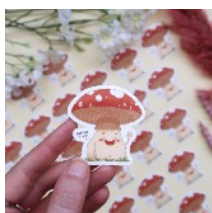

ADESIVI ILLUSTRATI ~ 2.00 € cad