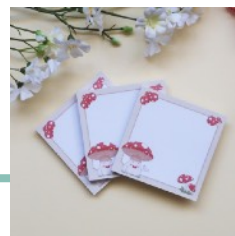

Durata minima: 2-4 anni, uso esterno.

MEMOPADS ~ 5.00 € cad

Piccoli memo pads da 50 pagine, perfetti per prendere piccole note e promemoria.

Carta 90 gr.

Dimensioni: 10 x 10 cm

EsseBi
Guglielmo

Illustrations di Silvia Biondi ~
Marconi 2, 40122, Bologna, Italia