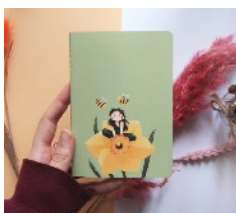

Dimensioni: 10.5x14.8 cm

Biglietti di auguri per ogni occasione “Palloncini”, “Ginestra”, “Tulipani”, “Piccioncini”

Biglietti augurali stampati su carta di alta qualità Favini Shiro Echo (250 gr).

Dimensioni: 10.5x14.8 cm

QUADERNI

5.00 €

Quadernino “Narciso”

Piccolo quaderno con pagine bianco avorio, perfetti per prendere appunti e piccoli schizzi.

EsseBi Illustrations di Silvia Biondi ~ Galleria Guglielmo Marconi 2, 40122, Bologna, Italia