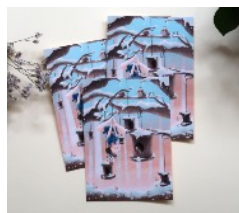

STAMPE A5 ~ 6.00 € cad

“Charlie e le cassette per uccelli”

Stampe artistiche stampate su carta di alta qualità Natural Evolution (280 gr).
Dimensioni: 14x21 cm (A5)